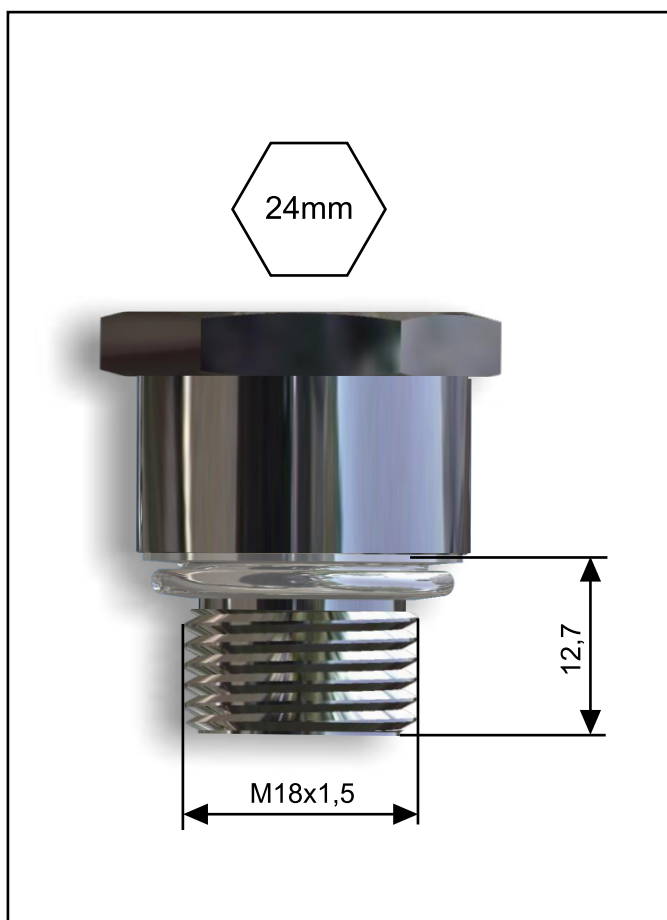

BRISK®

Redukuje

závit M18x1,50, těsněný podložkou, s délkou 12,7m na závit M14x1,25, těsněný podložkou, s délkou 19mm, typ BRISK "L" (šestihran 21mm).

Srovnávací tabulka:

BRISK	BOSCH	CHAMPION	NGK
Redukce + L14C	M4AC M5AC	D6	A8
Redukce + L15C	M7AC	D9 D10	A6
Redukce + L17C	M8AC M8AC 0	D14	A6
Redukce + L17YC		D15Y	
Redukce + L19	M10AC M10AC 0	D16 D16J D16Y D18Y D21	A6